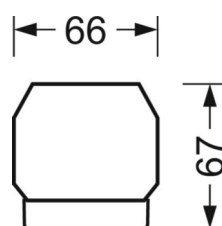

## MÉCANIQUE

Couleur du boîtier	blanc signalisation RAL 9016
Cotes (Long.xLarg.xH/DxH)	2299mm x 55mm x 37mm
Poids (net)	2.2kg
Type de montage	Montage sur système de rail support, Structure lumineuse

## LIEN PROFOND

<https://www.regiolux.de/fr/article/19530024180>

Référence	LED 13000lm 865
ηLB	100 %
Φ ↓/↑	98 % / 2 %
UGR trans./long.	20.5 / 21.2

Dimensions

L	2299 mm	Longueur
B	55 mm	Largeur
H	37 mm	Hauteur