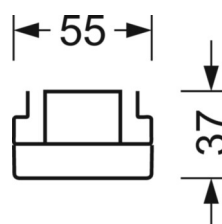

## MÉCANIQUE

Couleur du boîtier	blanc signalisation RAL 9016
Cotes (Long.xLarg.xH/DxH)	2299mm x 55mm x 37mm
Poids (net)	2.2kg
Type de montage	Montage sur système de rail support, Structure lumineuse

## LIEN PROFOND

<https://www.regiolux.de/fr/article/19530024180>

Référence	LED 13000lm 865
ηLB	100 %
Φ ↓/↑	98 % / 2 %
UGR trans./long.	20.5 / 21.2

Dimensions

L	2299 mm	Longueur
B	55 mm	Largeur
H	37 mm	Hauteur