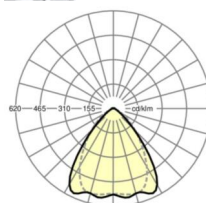

## ÉCLAIRAGISME

Équipement	LED, Rendu des couleurs/Température de couleur CRI ≥ 80 / 6500K
Tolérance de localisation chromatique (MacAdam)	3SDCM
Flux lumineux nominal	12426lm
Longévité des sources LED	50000h L80/B10 (Tq 35°C), 70000h L80/B50 (Tq 35°C)
Efficacité lumineuse du luminaire	169lm/W
Angle de rayonnement	80° (C0) / 75° (C90)
UGR trans./long.	20.5 / 21.2

## MÉCANIQUE

Couleur du boîtier	blanc signalisation RAL 9016
Cotes (Long.xLarg.xH/DxH)	2299mm x 55mm x 37mm
Poids (net)	2.2kg
Type de montage	Montage sur système de rail support, Structure lumineuse

## LIEN PROFOND

<https://www.regiolux.de/fr/article/19530024180>

Référence	LED 13000lm 865
ηLB	100 %
Φ ↓/↑	98 % / 2 %
UGR trans./long.	20.5 / 21.2

Dimensions

L	2299 mm	Longueur
B	55 mm	Largeur
H	37 mm	Hauteur